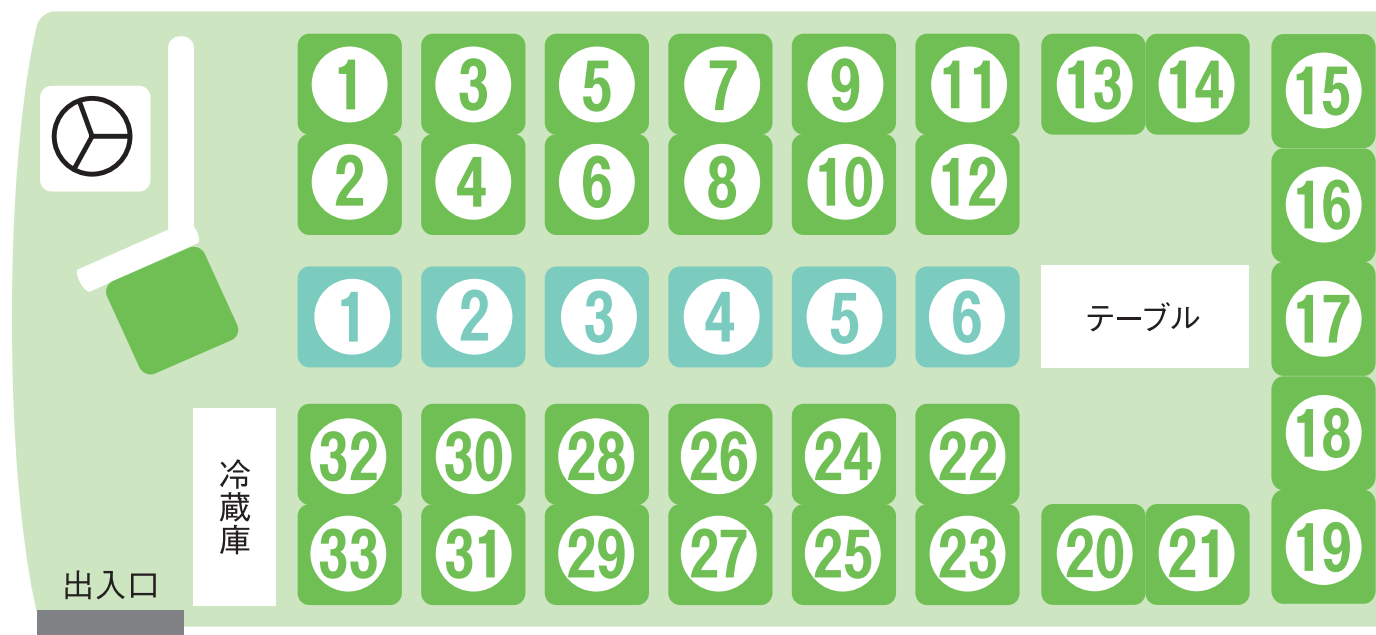

中型観光バス -Aタイプ-(サロン)

サロン

乗車人数 39人(正席33席/補助席6席/ドライバー席1/ガイド席1)

市原中央観光
市原レンタカー

市原市馬立1938-2
TEL.0436-95-0075
FAX.0436-95-0303